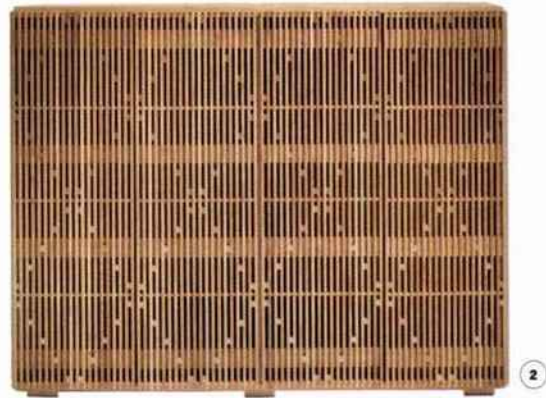

Jeux d'assemblage

Pieces of
a whole

1. Cabinet en fraké et acrylique. Korina wood and acrylic cabinet. 190 x h 165 x p 45 cm, Ali Baba, Studio Nada Debs.

2. Cabinet en chêne et laiton. Oak and brass cabinet. 1161 x h 126 x p 43 cm, design Debonademeo, Medulum.

3. Bibliothèques en chêne. Oak bookshelves. 1113 x h 210 x p 45 cm, Babylone, Pinto Paris.

4. Boîtes de rangement en noyer ou chêne. Walnut and oak storage boxes. À partir de 164 x h 15 x p 47 cm, Dependables, Maria Bruun.

5. Cabinet en noyer, marbre et bronze. Walnut, marble and bronze cabinet. 1128 x p 60 x h 90 cm, design Setsu & Shinobu Ito, Kiri, Giorgetti.